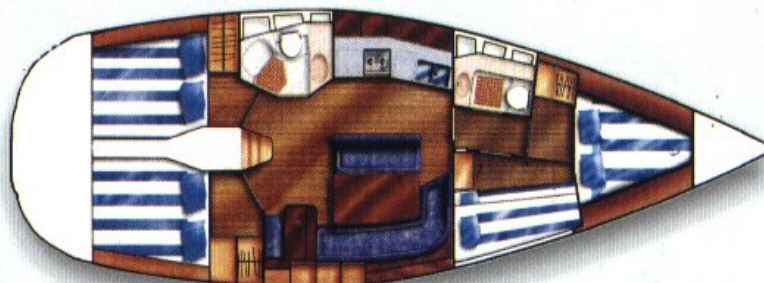

DUFOUR 45 "GENEA"

Anno	2001	Wc	2
Modello	Dufour 45 Classic	Posti letto	8+2
Lunghezza(m)	14,00	Acqua (Lt)	500
Larghezza	4,30	Motore	Volvo Hp 60
Pescaggio (m)	2,00	Diesel (Lt)	200
Cabine	4	Consumo	5 Lt/h

Equipaggiamento incluso : Tender, Randa avvolgibile, Genoa avvolgibile, Salpancore elettrico, Log – Echo, Gps Plotter Garmin, V.H.F. Icom, Luce coperta, Stazione barometrica, Carica batterie, Stazione del vento Tridata Autohelm, Autopilota, Bimini top, doccetta esterna, Sprayhood.