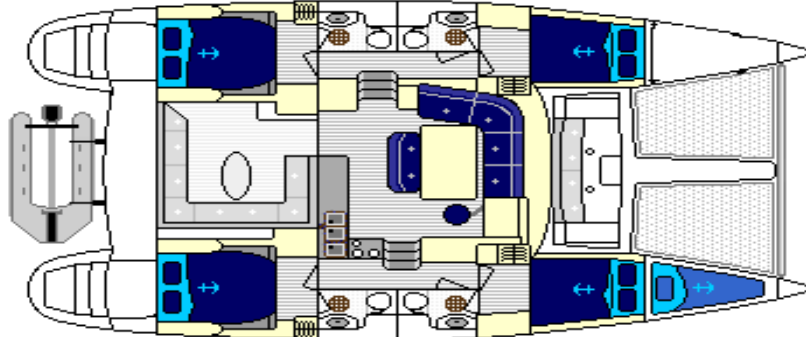

LAGOON 440

Anno	2008	Wc	4+1
Modello	Lagoon 440	Posti letto	8+2
Lunghezza (m)	16,66	Acqua (lt)	3 x 300 Lt
Larghezza (m)	7,70	Motore	2 x 54 Hp
Pescaggio(m)	1,30	Diesel (lt)	2 x 325 Lt
Cabine	4+1	Dislocamento	10,5 T